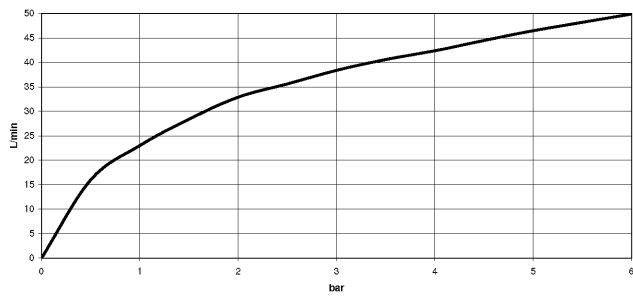

Llave de escuadra - Cromo

22 901 979

- Roseta Ø 55 mm
- Cubierta de tubo 200mm, reducible

	Cromo	22 901 979-00
	Platino cepillado	22 901 979-06
	Platino	22 901 979-08
	Latón (Oro 23k)	22 901 979-09
	Dark Chrome	22 901 979-19
	Latón cepillado (Oro 23k)	22 901 979-28
	Negro mate	22 901 979-33
	Champagne cepillado (Oro 22k)	22 901 979-46
	Champagne (Oro 22k)	22 901 979-47
	Cromo cepillado	22 901 979-93
	Dark Platinum cepillado	22 901 979-99

Llave de escuadra - Cromo

22 901 979

mm [inches]

Diagrama de flujo

Certificado

WRAS_2205004.

Llave de escuadra - Cromo

22 901 979