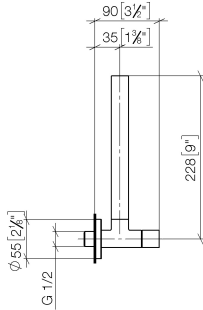

Llave de escuadra - Cromo

22 901 979

- Roseta Ø 55 mm
- Cubierta de tubo 200mm, reducible

	Cromo	22 901 979-00
	Platino cepillado	22 901 979-06
	Platino	22 901 979-08
	Latón (Oro 23k)	22 901 979-09
	Dark Chrome	22 901 979-19
	Latón cepillado (Oro 23k)	22 901 979-28
	Negro mate	22 901 979-33
	Champagne cepillado (Oro 22k)	22 901 979-46
	Champagne (Oro 22k)	22 901 979-47
	Cromo cepillado	22 901 979-93
	Dark Platinum cepillado	22 901 979-99

Llave de escuadra - Cromo

22 901 979

mm [inches]

Diagrama de flujo

Certificado

WRAS_2205004.

Llave de escuadra - Cromo

22 901 979

Piezas para otros acabados pueden encontrarse aquí:
Platino cepillado

Lista de piezas de recambios

N°	Número de artículo	Denominación	Cantidad de montaje	Plazo de entrega
1	09 28 22 020-00	tubo	1	10
2	90 24 03 276 00 90	juego de reequipamient	1	2
3	09 20 22 001-00	manilla	1	10
4	90 90 03 006 00 90	parte superior	1	2
5	09 27 22 015-00	roseta	1	10
6	09 14 10 093 90	sello	1	2