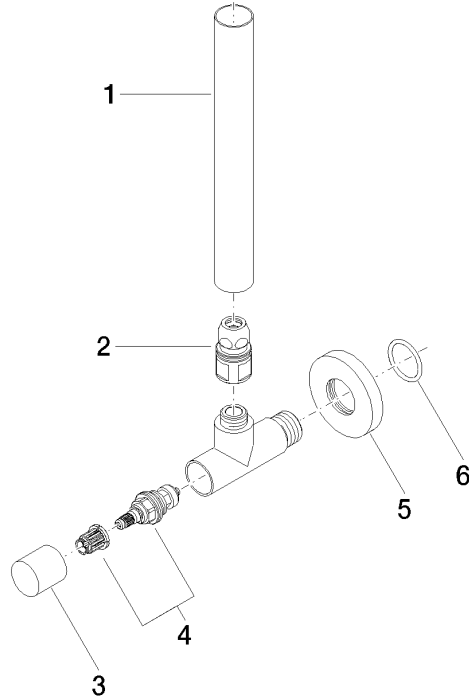

Llave de escuadra - Cromo

22 901 979

- Roseta Ø 55 mm
- Cubierta de tubo 200mm, reducible

	Cromo	22 901 979-00
	Platino cepillado	22 901 979-06
	Platino	22 901 979-08
	Latón (Oro 23k)	22 901 979-09
	Dark Chrome	22 901 979-19
	Latón cepillado (Oro 23k)	22 901 979-28
	Negro mate	22 901 979-33
	Champagne cepillado (Oro 22k)	22 901 979-46
	Champagne (Oro 22k)	22 901 979-47
	Cromo cepillado	22 901 979-93
	Dark Platinum cepillado	22 901 979-99

Llave de escuadra - Cromo

22 901 979

mm [inches]

Diagrama de flujo

Certificado

WRAS_2205004.

Llave de escuadra - Cromo

22 901 979

Piezas para otros acabados pueden encontrarse aquí:
Platino cepillado

Lista de piezas de recambios

N°	Número de artículo	Denominación	Cantidad de montaje	Plazo de entrega
1	09 28 22 020-00	tubo	1	10
2	90 24 03 276 00 90	juego de reequipamient	1	2
3	09 20 22 001-00	manilla	1	10
4	90 90 03 006 00 90	parte superior	1	2
5	09 27 22 015-00	roseta	1	10
6	09 14 10 093 90	sello	1	2